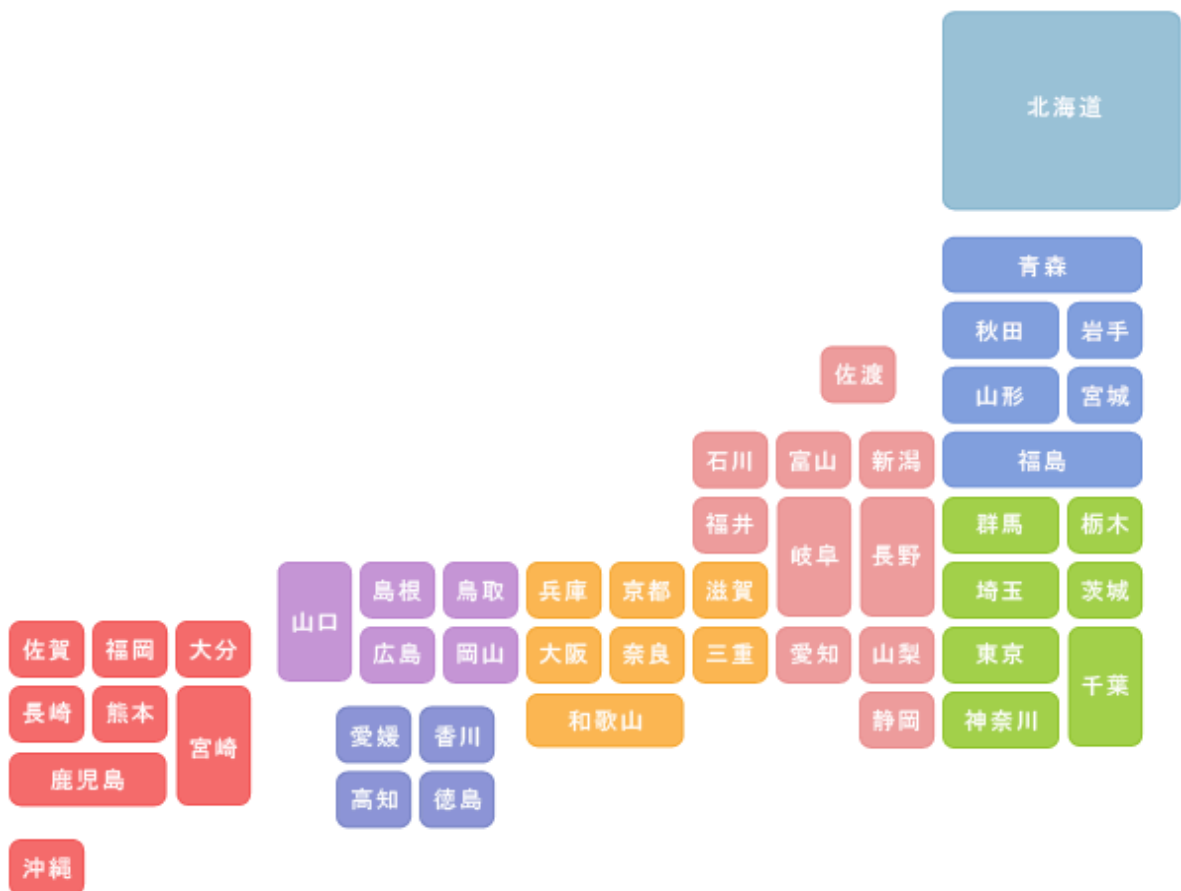

正しく理解する放射線

教職員セミナー

「正しく理解する放射線」教職員セミナー 開催の趣旨

平成 23 年 3 月 11 日の東日本大震災に伴って発生した東京電力福島第一原発事故により、食品への不安や被災地からの瓦礫受け入れ拒否等の社会問題があり、農水産物への風評被害は今も続いています。幼稚園・小学校・中学校・高等学校・特別支援学校で、子どもたちが、放射線について科学的根拠に基づいて正しく理解し、判断できる力を身につける環境を整備するため、教育職員及び教育行政に関わる地方公共団体職員等を対象に、文部科学省の委託を受けて「正しく理解する放射線」教職員セミナーを開催いたしますので、ふるってご参加の程よろしくお願い申し上げます。

平成 25 年 7 月 東京学芸大学理科教員高度支援センター内

「全国放射線教育推進会議」

平成 25 年度 文部科学省委託事業

「正しく理解する放射線」教職員セミナー 開催のご案内 [PDF]

開催予定地

北海道地方：北海道

東北地方：青森 岩手 秋田 宮城 山形 福島

関東地方：茨城 栃木 群馬 埼玉 千葉 東京 神奈川

中部地方：新潟 富山 石川 福井 山梨 長野 岐阜

近畿地方：三重 滋賀 京都 大阪 兵庫 奈良 和歌山

中国地方：鳥取 島根 岡山 広島 山口

四国地方：徳島 香川 愛媛 高知

九州・沖縄地方：福岡 佐賀 長崎 熊本 大分 宮崎 鹿児島 沖縄

■北海道地方

※現在、開催情報はありません。

■東北地方